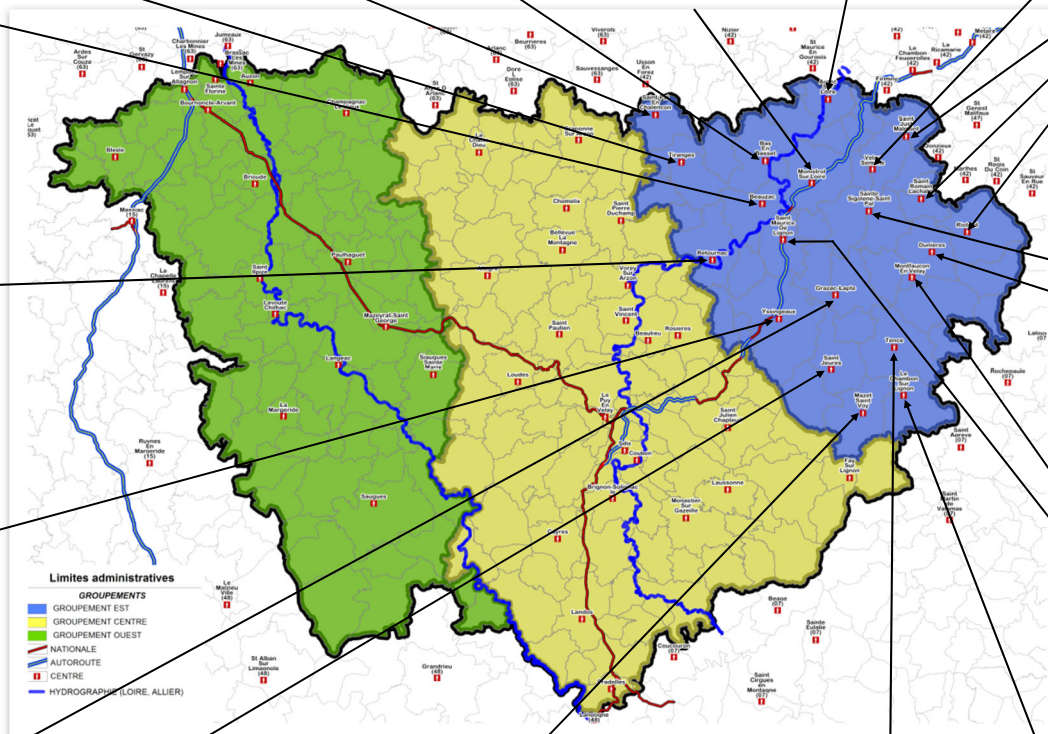

GROUPEMENT TERRITORIAL EST

TIRANGES

ST-PAL-EN-CHALENCON

MONISTROL-SUR-LOIRE

AUREC-SUR-LOIRE

VELAY-SEMENE

ST-JUST-MALMONT

BEAUZAC

RETOURNAC

YSSINGEAUX

GRAZAC-LAPTE

SAINT-JEURES

MAZET-SAINT-VOY

TENCE

CHAMBON-SUR-LIGNON

ST-ROMAIN-LACHALM

RIOTORD

STE-SIGOLENE-ST-PAL

DUNIERES

MONTFAUCON-EN-VELAY

ST-MAURICE-DE-LIGNON

Service départemental
d'incendie et de secours

HAUTE-LOIRE